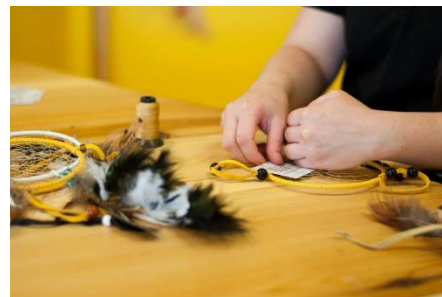

Activités

Atelier de fabrication de roue médicinale (matériaux fournis)

Minimum de 2 personnes, maximum 15 personnes *Sur Réserve, 48hs à l'avance*

Degré difficulté : débutant

Durée approximative: 1h

Prix : 16 \$+tx/ch

Atelier de fabrication de bracelet Wi'sis (animal) (matériaux fournis)

Minimum de 2 personnes, maximum 15 personnes *Sur Réserve, 48hs à l'avance*

Degré difficulté : débutant

Durée approximative: 1h

Prix : 16 \$+tx/ch

Atelier de fabrication de collier de piquant de porc-épic (matériaux fournis)

Minimum de 2 personnes, maximum 15 personnes *Sur Réserve, 48hs à l'avance*

Degré difficulté : débutant

Durée approximative: 1h