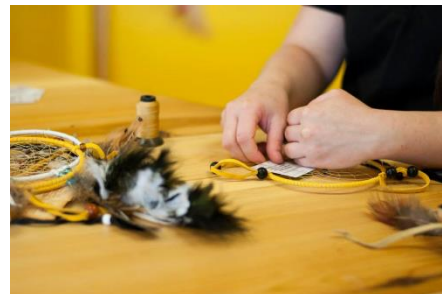

Activités

Atelier de fabrication de roue médicinale (matériaux fournis)

Minimum de 2 personnes, maximum 15 personnes *sur réservation pour plus de 6 personnes, 48hs à l'avance*

Degré difficulté : débutant

Durée approximative: 1h

Prix : 16 \$+tx/ch

Atelier de fabrication de collier de piquant de porc-épic (matériaux fournis)

Minimum de 2 personnes, maximum 15 personnes *sur réservation pour plus de 6 personnes, 48hs à l'avance*